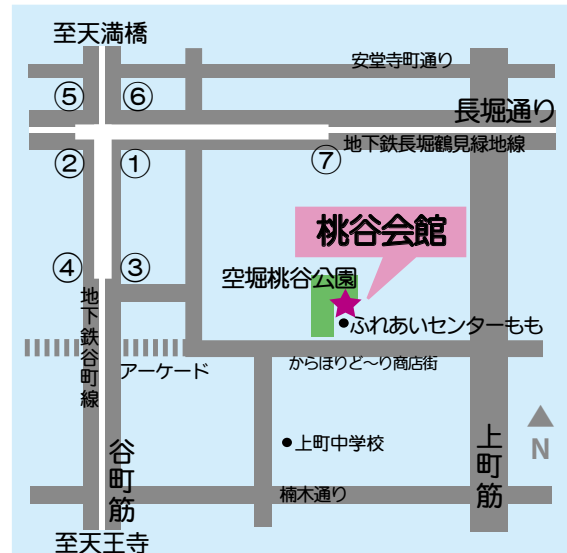

桃谷地域MAP

お問合せ 桃谷会館 老人憩いの家 大阪市中央区上本町西2-5-25 TEL/06(4304)2266

ポスター作成 中央区まちづくりセンター 中央区役所7階 Tel:06(4708)8183